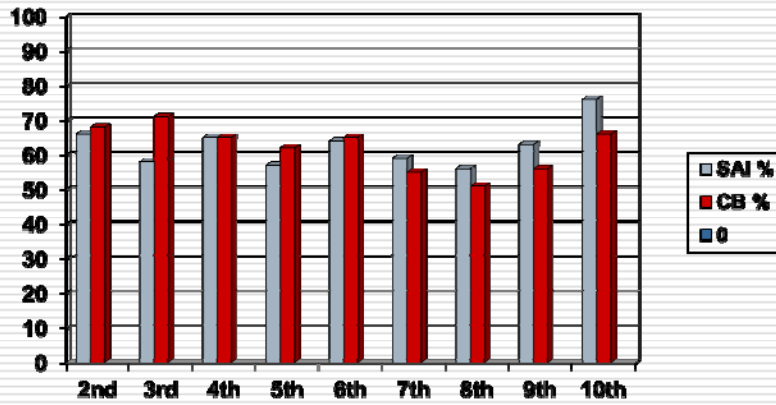

Otis-Lennon 2013