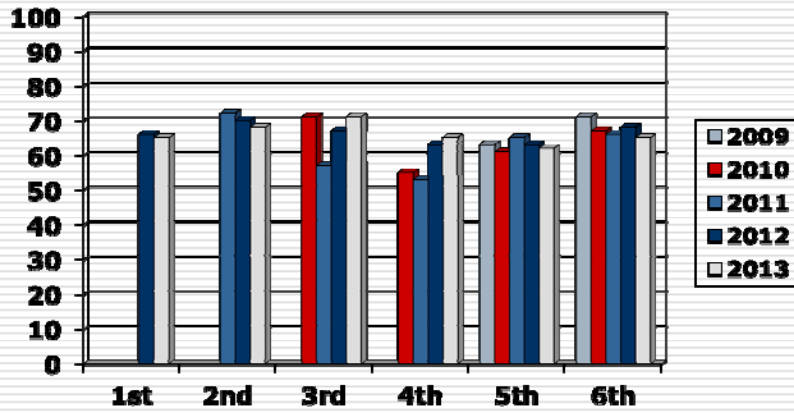

## SAT10 – Complete Battery %

---