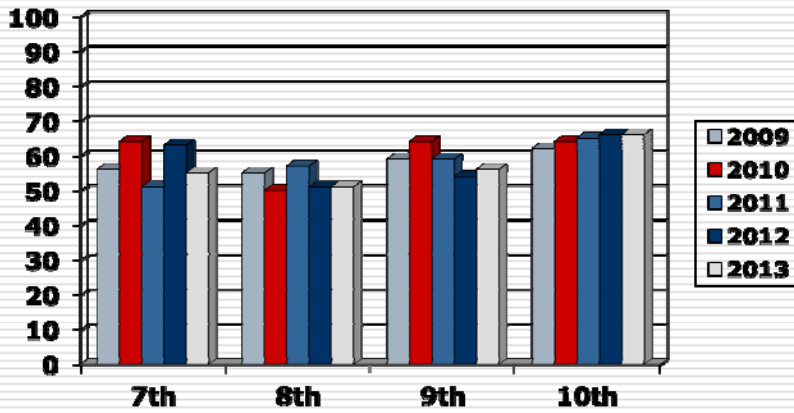

## SAT10 – Complete Battery %

---